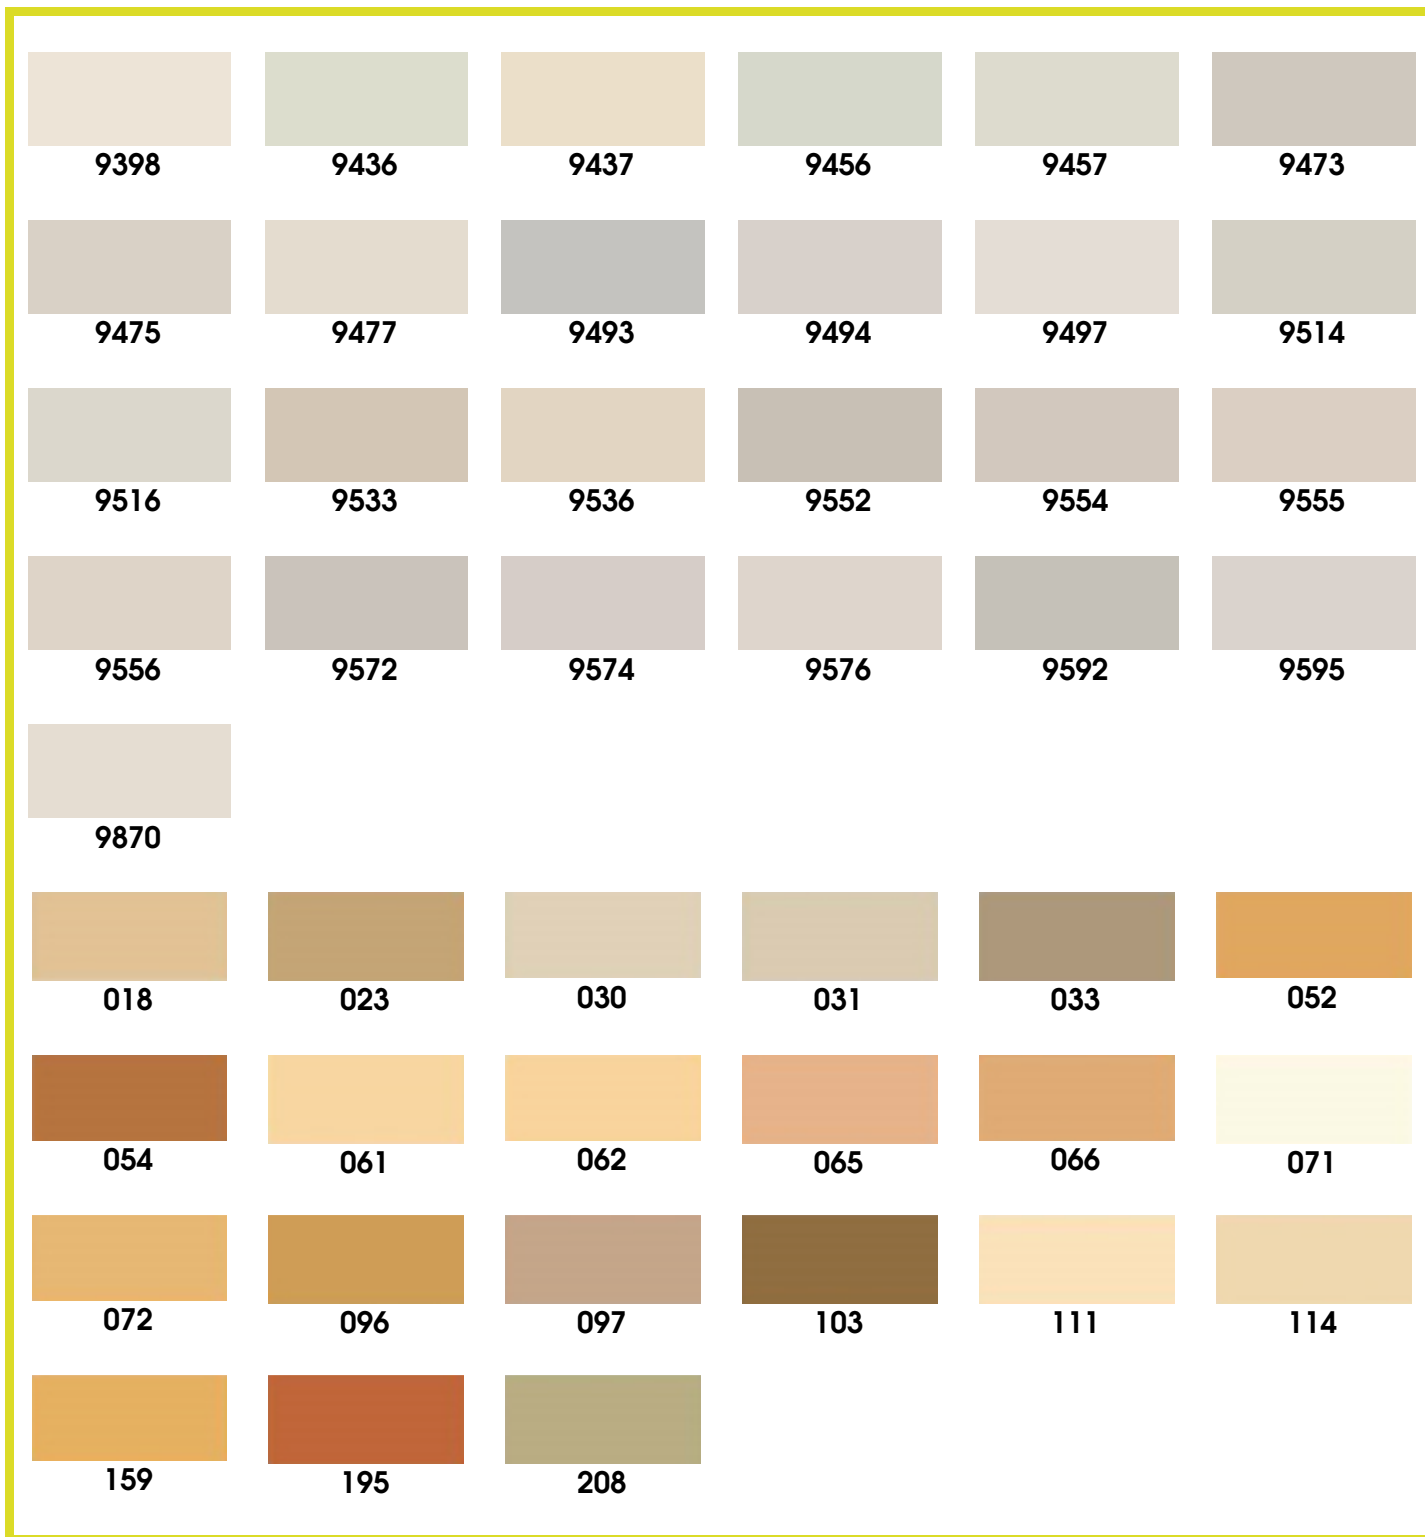

CARTA DE COLORES KEIM SOLDALIT GP1

Para elegir su color, seleccione el grupo en el que se encuentra con la pestaña colores (GP1; GP2; Especiales A, B o C) e indíquenos el código del color en observaciones a la hora de confirmar la compra.

COLORES GP1

					
9038	9055	9057	9058	9075	9076
					
9077	9078	9095	9096	9097	9115
					
9117	9132	9135	9136	9137	9153
					
9154	9156	9157	9174	9176	9177
					
9190	9192	9195	9197	9210	9213
					
9215	9217	9233	9251	9253	9255
					
9271	9274	9276	9292	9294	9295
					
9296	9298	9312	9314	9317	9335
					
9337	9339	9354	9357	9375	9396

Para elegir su color, seleccione el grupo en el que se encuentra con la pestaña colores e indíquenos el código del color en observaciones a la hora de confirmar la compra.

Si tiene dudas respecto a los colores no dude en consultar con nosotros. Recuerde que las tonalidades de la carta en formato digital pueden cambiar dependiendo de la pantalla.