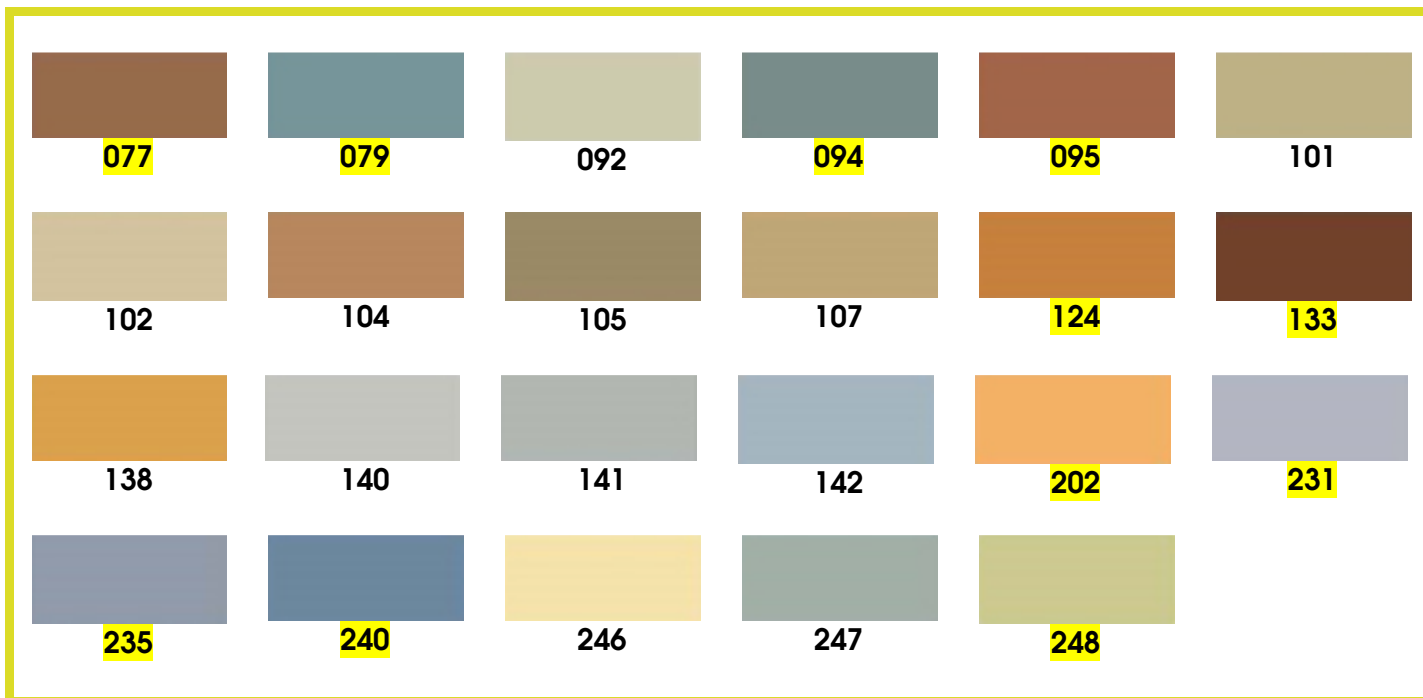

CARTA DE COLORES KEIM SOLDALIT GP2

Para elegir su color, seleccione el grupo en el que se encuentra con la pestaña colores (GP1: GP2: Especiales A, B o C) e indíquenos el código del color en observaciones a la hora de confirmar la compra.

COLORES GP2

 9033	 9036	 9037	 9049	 9051	 9053
 9064	 9066	 9069	 9071	 9073	 9084
 9087	 9089	 9090	 9091	 9092	 9102
 9103	 9105	 9108	 9110	 9112	 9122
 9123	 9125	 9129	 9144	 9146	 9149
 9162	 9164	 9166	 9169	 9182	 9183
 9184	 9186	 9187	 9200	 9201	 9203
 9206	 9225	 9229	 9243	 9245	 9248
 9249	 9263	 9265	 9268	 9283	 9285

					
9288	9304	9307	9310	9323	9325
					
9328	9329	9330	9332	9345	9348
					
9351	9367	9369	9373	9382	9383
					
9385	9389	9392	9395	9402	9406
					
9410	9412	9430	9432	9435	9448
					
9451	9454	9463	9466	9468	9471
					
9482	9486	9488	9490	9505	9510
					
9523	9525	9526	9529	9531	9541
					
9543	9546	9550	9564	9567	9569
					
9582	9585	9590			
					
016	032	035	040	041	063
					
064	067	069	070	075	076

Para elegir su color, seleccione el grupo en el que se encuentra con la pestaña colores e indíquenos el código del color en observaciones a la hora de confirmar la compra.

Colores subrayados – El plazo de entrega puede ser mayor del establecido (Consultar)