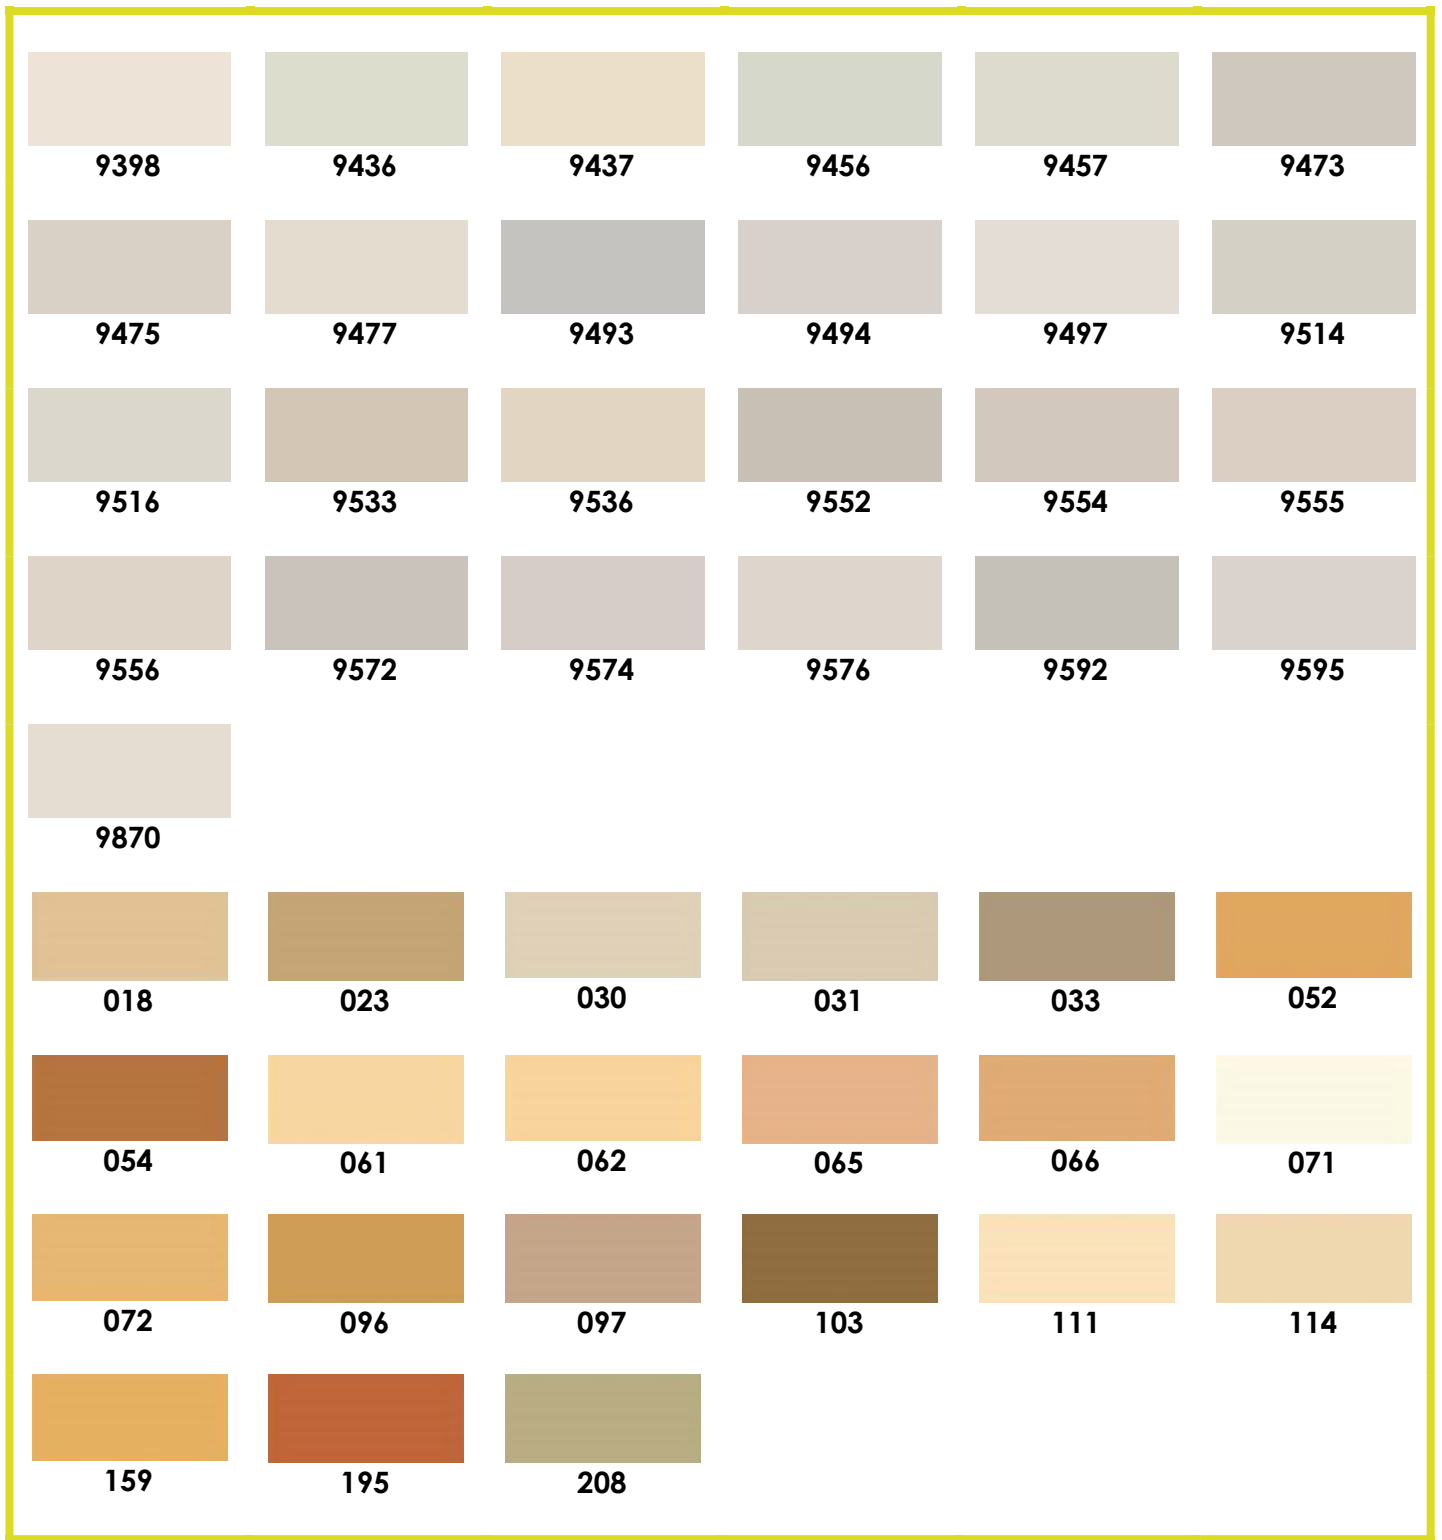

CARTA DE COLORES KEIM ECOSIL-ME GP1

Para elegir su color, seleccione el grupo en el que se encuentra desde la pestaña 'Color' e indíquenos el código en observaciones a la hora de confirmar la compra.

COLORES GP1

					
9038	9055	9057	9058	9075	9076
					
9077	9078	9095	9096	9097	9115
					
9117	9132	9135	9136	9137	9153
					
9154	9156	9157	9174	9176	9177
					
9190	9192	9195	9197	9210	9213
					
9215	9217	9233	9251	9253	9255
					
9271	9274	9276	9292	9294	9295
					
9296	9298	9312	9314	9317	9335
					
9337	9339	9354	9357	9375	9396

Si tiene dudas respecto a los colores, no dude en consultarnos. Recuerde que las tonalidades de la carta en formato digital pueden variar dependiendo de la pantalla.