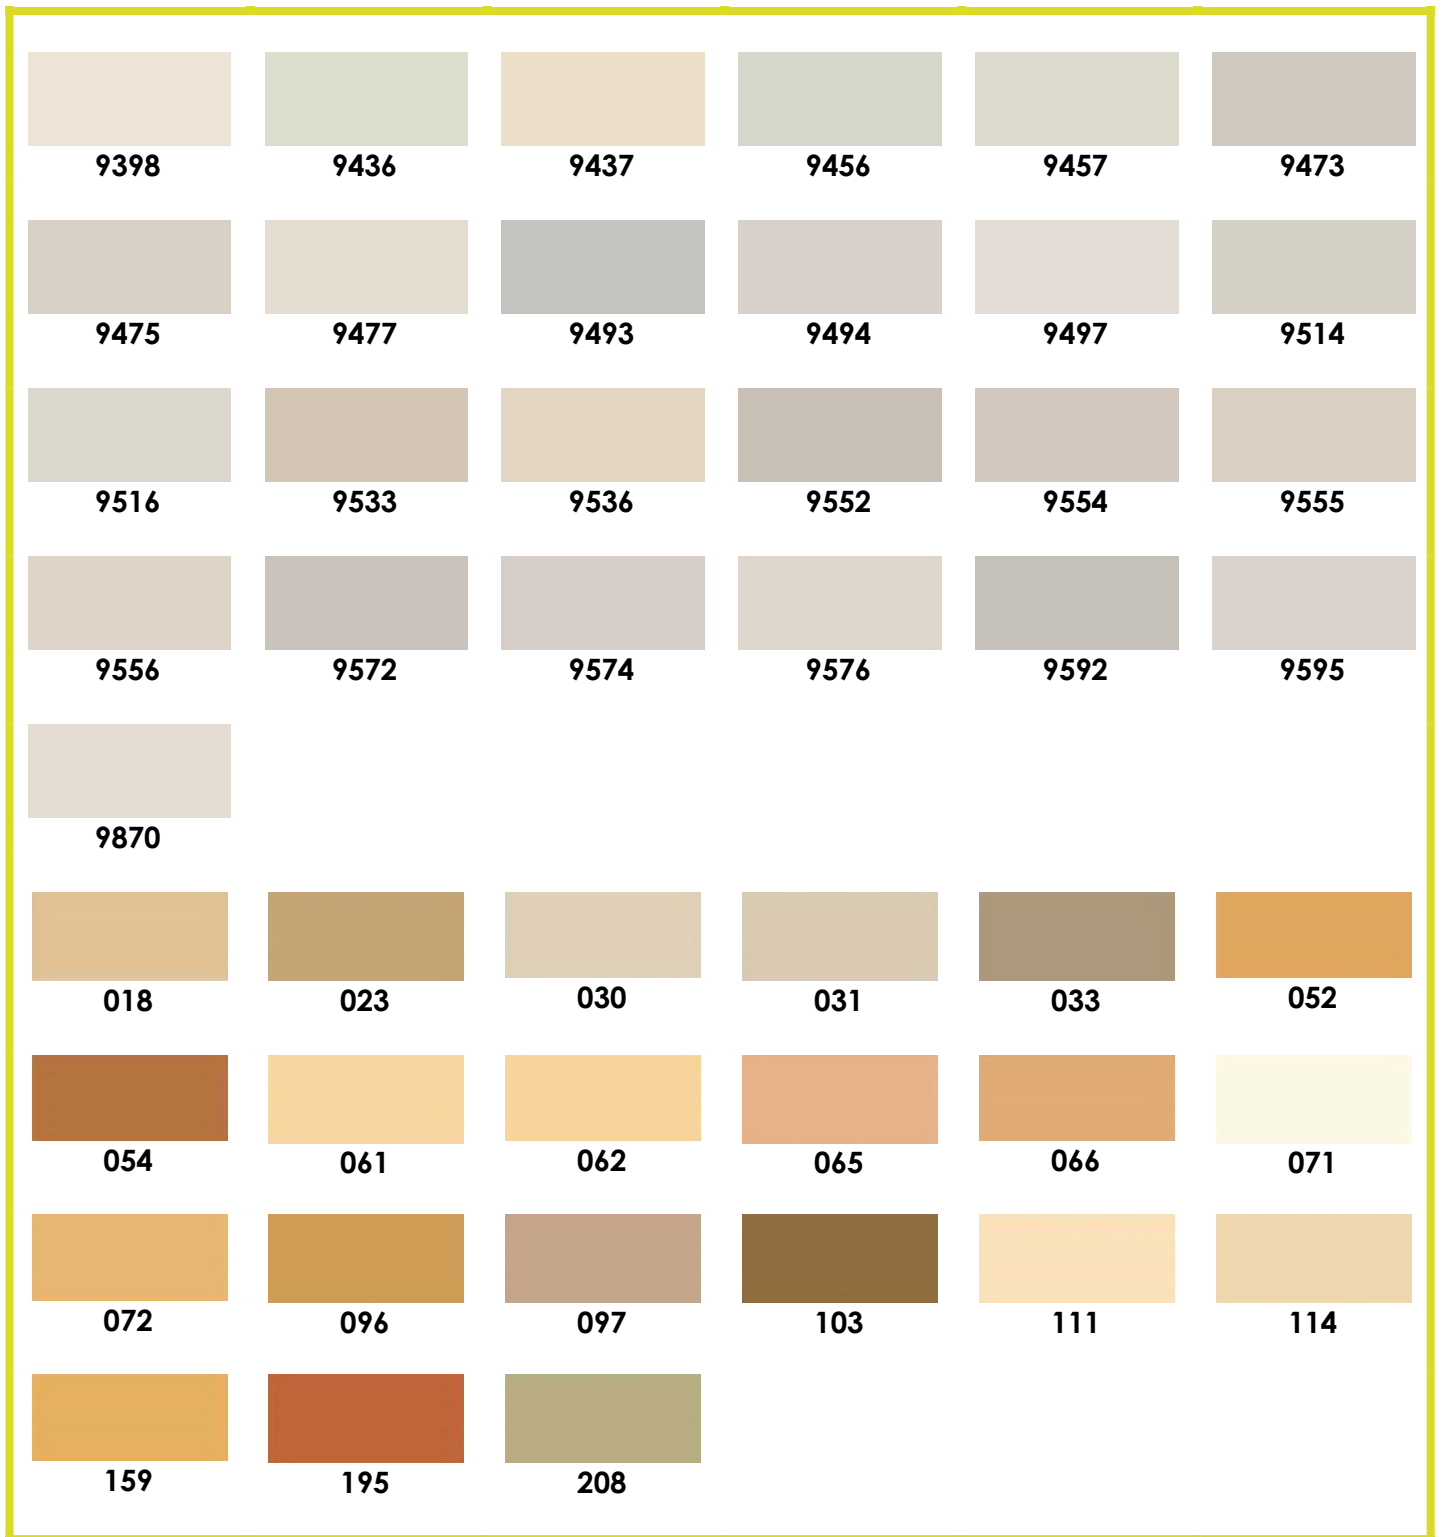

CARTA DE COLORES KEIM INNOTOP GP1

Para elegir su color, seleccione el grupo en el que se encuentra desde la pestaña 'Color' e indíquenos el código en observaciones a la hora de confirmar la compra.

COLORES GP1

					
9038	9055	9057	9058	9075	9076
					
9077	9078	9095	9096	9097	9115
					
9117	9132	9135	9136	9137	9153
					
9154	9156	9157	9174	9176	9177
					
9190	9192	9195	9197	9210	9213
					
9215	9217	9233	9251	9253	9255
					
9271	9274	9276	9292	9294	9295
					
9296	9298	9312	9314	9317	9335
					
9337	9339	9354	9357	9375	9396

Si tiene dudas respecto a los colores, no dude en consultarnos. Recuerde que las tonalidades de la carta en formato digital pueden variar dependiendo de la pantalla.