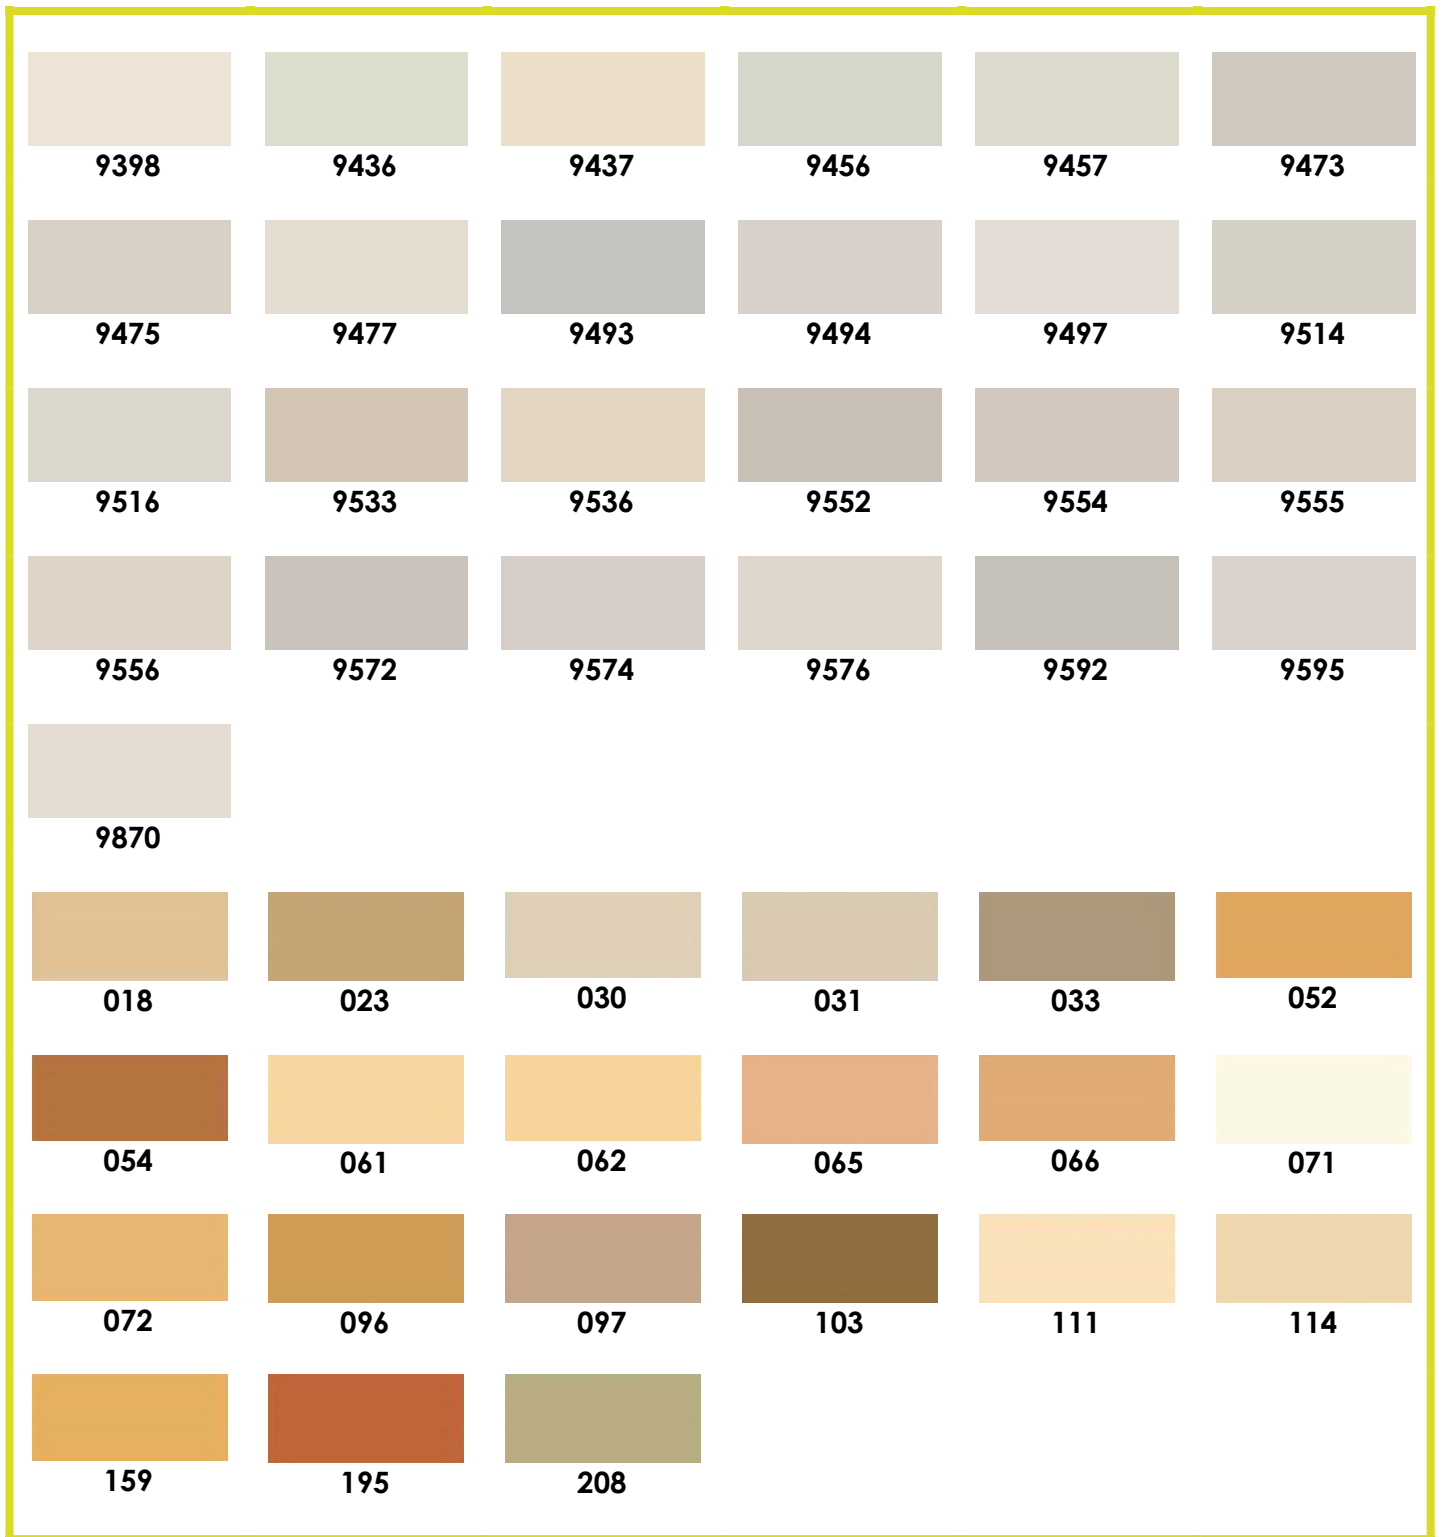

## CARTA DE COLORES KEIM OPTIL GP1

Para elegir su color, seleccione el grupo en el que se encuentra desde la pestaña 'Color' e indíquenos el código en observaciones a la hora de confirmar la compra.

### COLORES GP1

					
9038	9055	9057	9058	9075	9076
					
9077	9078	9095	9096	9097	9115
					
9117	9132	9135	9136	9137	9153
					
9154	9156	9157	9174	9176	9177
					
9190	9192	9195	9197	9210	9213
					
9215	9217	9233	9251	9253	9255
					
9271	9274	9276	9292	9294	9295
					
9296	9298	9312	9314	9317	9335
					
9337	9339	9354	9357	9375	9396

Si tiene dudas respecto a los colores, no dude en consultarnos. Recuerde que las tonalidades de la carta en formato digital pueden variar dependiendo de la pantalla.