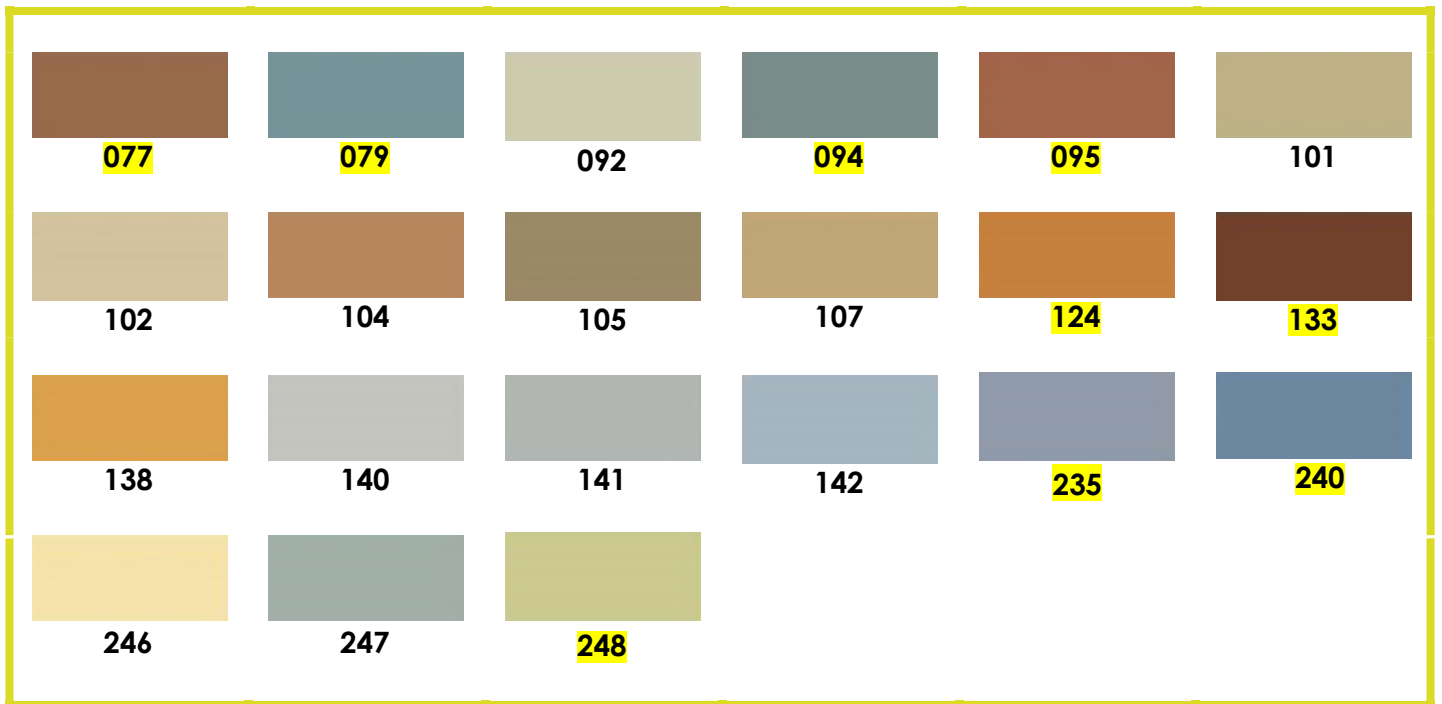

## CARTA DE COLORES KEIM OPTIL GP2

Para elegir su color, seleccione el grupo en el que se encuentra desde la pestaña 'Color' e indíquenos el código en observaciones a la hora de confirmar la compra.

### COLORES GP2

					
9033	9036	9037	9049	9051	9053
					
9064	9066	9069	9071	9073	9084
					
9087	9089	9090	9091	9092	9102
					
9103	9105	9108	9110	9112	9122
					
9123	9125	9129	9144	9146	9149
					
9162	9164	9166	9169	9182	9183
					
9184	9186	9187	9201	9203	9206
					
9225	9229	9243	9245	9248	9249
					
9263	9265	9268	9283	9285	

					
9288	9304	9307	9310	9323	9325
					
9328	9329	9330	9332	9345	9348
					
9351	9367	9369	9373	9382	9383
					
9385	9389	9392	9395	9402	9406
					
9410	9412	9430	9432	9435	9448
					
9451	9454	9463	9466	9468	9471
					
9482	9486	9488	9490	9505	9510
					
9523	9525	9526	9529	9531	9541
					
9543	9546	9550	9564	9567	9569
					
9582	9585	9590			
					
016	032	035	040	041	063
					
064	067	069	070	075	076