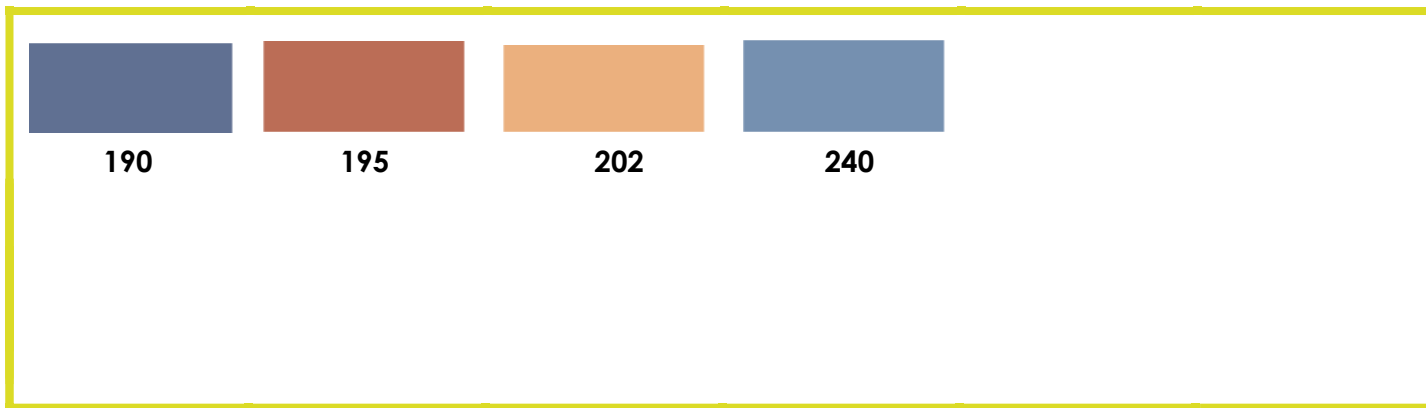

## CARTA DE COLORES KEIM OPTIL GP3

Para elegir su color, seleccione el grupo en el que se encuentra desde la pestaña 'Color' e indíquenos el código en observaciones a la hora de confirmar la compra.

### COLORES GP3

					
9033	9049	9064	9066	9084	9087
					
9102	9103	9105	9122	9123	9125
					
9144	9162	9164	9182	9183	9184
					
9200	9201	9203	9243	9263	9265
					
9283	9285	9323	9325	9328	9345
					
9367	9382	9383	9385	9402	9406
					
9463	9482	9523	9541	9543	9582
					
035	054	103	121	122	124
					
131	133	138	168	176	184